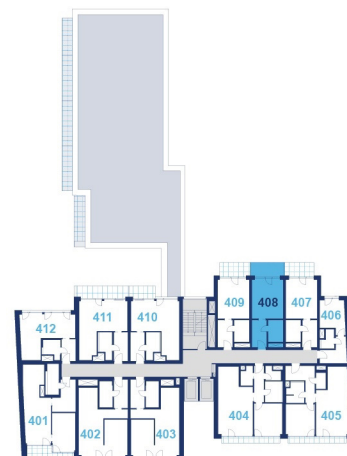

## Bytová jednotka 408

<b>1+kk</b>	<b>28,3 m<sup>2</sup></b>	<b>4.NP</b>
-------------	---------------------------	-------------

Místnost	Plocha
<b>408.1</b> Chodba	5,9 m <sup>2</sup>
<b>408.2a</b> Obývací pokoj	12,6 m <sup>2</sup>
<b>408.2b</b> Kuchyňský kout	4,0 m <sup>2</sup>
<b>408.3</b> Koupelna + WC	4,6 m <sup>2</sup>
<b>Užitná plocha jednotky</b>	<b>27,1 m<sup>2</sup></b>
Plocha vnitřních příček a zdi	1,2 m <sup>2</sup>
<b>Podlahová plocha jednotky</b>	<b>28,3 m<sup>2</sup></b>
Sklep (2.NP)	2,5 m <sup>2</sup>
<b>Celková plocha jednotky</b>	<b>30,8 m<sup>2</sup></b>
<b>408.4</b> Balkón	5,8 m <sup>2</sup>